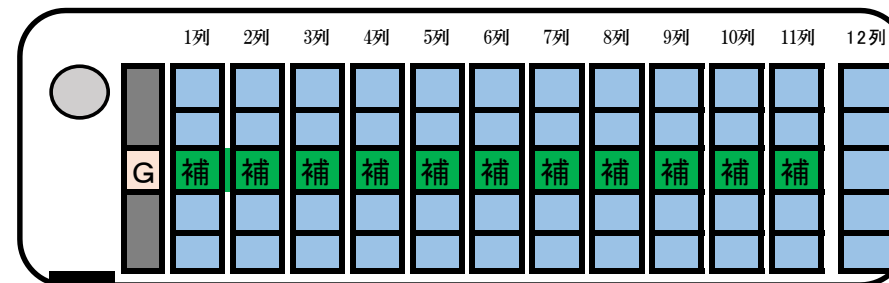

CD

カセット

座席表

※正席49+補助席7席の場合

入口

※正席49+補助席11席の場合

入口

| | | | | | |
|---|---|----------|---|---|------|
| 様 | 様 | 様 | 様 | 様 | 12列目 |
| 様 | 様 | 様 補助席 | 様 | 様 | 11列目 |
| 様 | 様 | 様 補助席 | 様 | 様 | 10列目 |
| 様 | 様 | 様 補助席 | 様 | 様 | 9列目 |
| 様 | 様 | 様 補助席 | 様 | 様 | 8列目 |
| 様 | 様 | 様 補助席 | 様 | 様 | 7列目 |
| 様 | 様 | 様 補助席 | 様 | 様 | 6列目 |
| 様 | 様 | 様 補助席 | 様 | 様 | 5列目 |
| 様 | 様 | 様 補助席 | 様 | 様 | 4列目 |
| 様 | 様 | 様 補助席 | 様 | 様 | 3列目 |
| 様 | 様 | 様 補助席 | 様 | 様 | 2列目 |
| 様 | 様 | 様 補助席 | 様 | 様 | 1列目 |

運 転 席

冷 蔵 庫

乗車口