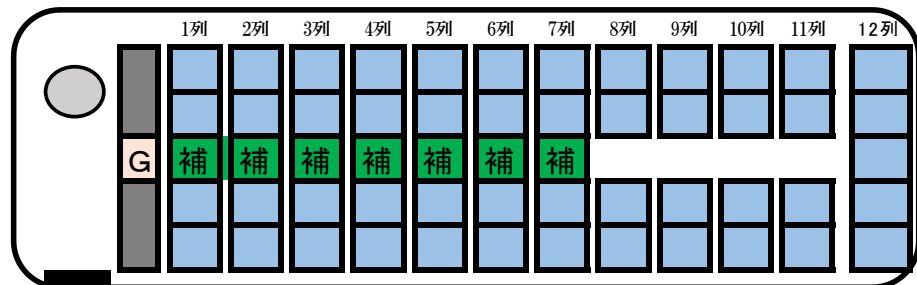

大型バス49

正座席：49

補助席：7～11

大型貸切バスで最大客席数を誇るのが、このバスになります。
ワイヤレスマイクや地デジ等、最新設備を完備しております。

車内設備

★USB充電は【49+11】に限定

テレビ

カラオケ

ETCプリンター

ポット

中間テレビ

マイク2本

★USB充電

ビンゴゲーム

冷蔵庫

DVD

CD

カセット

座席表

※正席49+補助席7席の場合

入口

※正席49+補助席11席の場合

入口

| | | | | | |
|---|---|----------|---|---|------|
| 様 | 様 | 様 | 様 | 様 | 12列目 |
| 様 | 様 | 様 補助席 | 様 | 様 | 11列目 |
| 様 | 様 | 様 補助席 | 様 | 様 | 10列目 |
| 様 | 様 | 様 補助席 | 様 | 様 | 9列目 |
| 様 | 様 | 様 補助席 | 様 | 様 | 8列目 |
| 様 | 様 | 様 補助席 | 様 | 様 | 7列目 |
| 様 | 様 | 様 補助席 | 様 | 様 | 6列目 |
| 様 | 様 | 様 補助席 | 様 | 様 | 5列目 |
| 様 | 様 | 様 補助席 | 様 | 様 | 4列目 |
| 様 | 様 | 様 補助席 | 様 | 様 | 3列目 |
| 様 | 様 | 様 補助席 | 様 | 様 | 2列目 |
| 様 | 様 | 様 補助席 | 様 | 様 | 1列目 |

運 転 席

冷 蔵 庫

乗車口